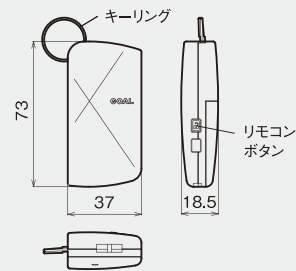

^{*}動作範囲は設置条件や使用環境およびキーの操作方向などにより、多少の誤差がありますのでご注意ください。

外形図 (単位mm)

●リーダー (パネル付き) (2個用スイッチボックスに適合)

●リーダー (パネルなしの状態)

●ハンズフリーキー (キータグ型)

●コントローラー

●ハンズフリーキー (キー一体型) (キーはV18キーとGVキーがあります。)

●非接触キー