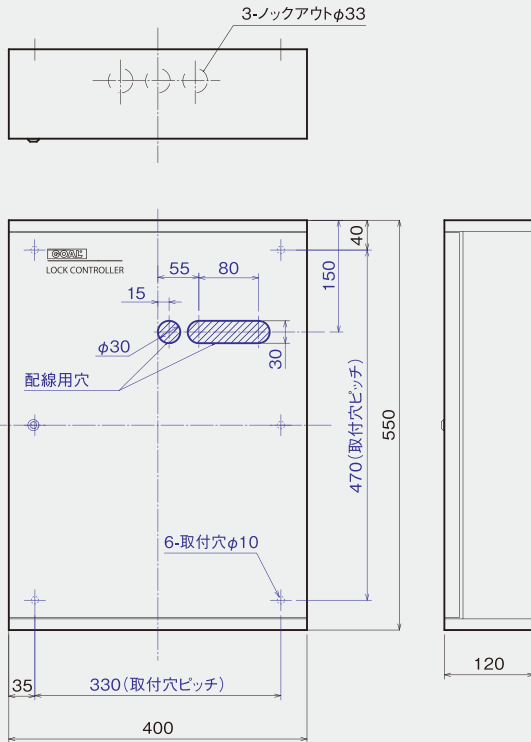

^{*}動作範囲は設置条件や使用環境およびキーの操作方向などにより、多少の誤差がありますのでご注意ください。

外形図 (単位mm)

●リーダー (パネル付き) (2個用スイッチボックスに適合)

●リーダー (パネルなしの状態)

●ハンズフリーキー (キータグ型)

●コントローラー

●ハンズフリーキー (キー一体型) (キーはV18キーとGVキーがあります。)

●非接触キー