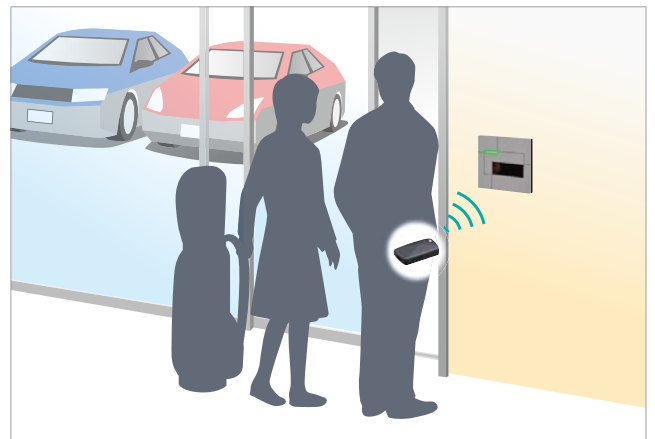

ハンズフリーキーをカバンやポケットに入れたままでエントランスのオートドアを解錠(または電気錠を解錠)できます。

ハンズフリー機能：宅配ボックス(連動可能)

ハンズフリーで宅配ボックスが操作できる!

ハンズフリーキーをカバンやポケットに入れたままで、暗証番号の入力などは不要で宅配ボックスの操作が可能になります。
※宅配ボックスのメーカーにより操作方法は異なります。

ハンズフリー機能：エレベーター(連動可能)

エレベーターが自動で到着!

ハンズフリーキーをカバンやポケットに入れたままで、エレベーターが到着し、住戸の階まで自動で上がります。
※連動内容によって異なります。

ハンズフリー機能：駐車場などの共用部

ハンズフリーで入り口が解錠!

ハンズフリーキーをカバンやポケットに入れたままで、解錠できます。

ハンズフリーキーは、リモコン機能、非接触機能もあります。

リモコン機能

ハンズフリーキーのリモコンボタンを押してオートドアを開けます。
(または、電気錠を解錠します。)

非接触機能

ハンズフリーキーをリーダーに近づけてオートドアを開けます。
(または、電気錠を解錠します。)

<仕様>

●コントローラー

定格	電源入力	AC100V ±10% (50/60Hz) D種接地必要		
	使用周囲温度	-10℃～+50℃		
	使用周囲湿度	80%RH以下(結露しないこと)		
	防水性能	リーダー部:IPX3相当(露出部のみ)	コントローラー部:防水性能なし	
機能	登録数	最大1,500室	SDカードの採用により停電時でも保持されます。 1室当たり12人の個人コードを持つことができます。(最大登録数は18,000人) また、グループ・個人コードはユーザー様管理とさせていただきます。	
	追加・更新登録	自動更新 (◎他社様にはない、当社独自の特長です)	新しいハンズフリーキーもしくは非接触キーを読み取らせると、自動的にキーリーダーコントローラー内の登録メモリーに追加、または更新されます。また、キーリーダーコントローラー内のテンキーおよび液晶画面で手動にて行うことも可能です。ただし、宅配ボックス系統は自動登録、更新のみとなります。	
	リーダーの接続系統数	最大6系統 最大配線長各100m	1系統に2台のリーダーが接続可能。(最大6系統×2台の計12台接続可能。)	
	リーダーの読取り距離	ハンズフリー機能	標準型	約2m
			近距離型	約0.8m
リモコン操作		約3m		
非接触操作		約3cm		
機能切り替え	マルチリーダー機能の切り替え		ハンズフリー操作、リモコン操作、非接触操作、赤外線センサーの有効・無効をリーダー裏面のディップスイッチで切り替え可能。	
別途機器連動用伝送信号出力	RS422A×4Ch ● 集合玄関機(宅配I/F) ● エレベーター ● 宅配ボックス		ハンズフリーキーが操作されたゲート番号、操作キーのルーム番号、個人コードを出力します。この信号により宅配ボックスの操作など別のシステムと連動することができます。	