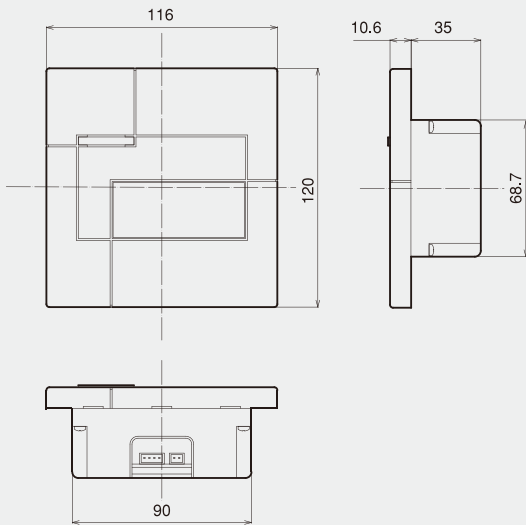

^{*}動作範囲は設置条件や使用環境およびキーの操作方向などにより、多少の誤差がありますのでご注意ください。

外形図 (単位mm)

●リーダー (パネル付き) (2個用スイッチボックスに適合)

●リーダー (パネルなしの状態)

●ハンズフリーキー (キータグ型)

●コントローラー

●ハンズフリーキー (キー一体型) (キーはV18キーとGVキーがあります。)

●非接触キー