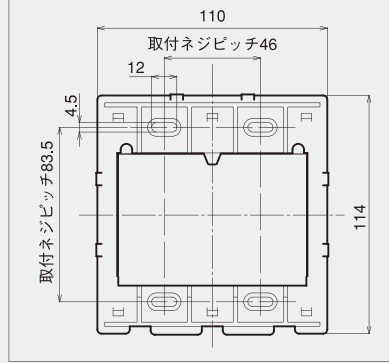

^{*}動作範囲は設置条件や使用環境およびキーの操作方向などにより、多少の誤差がありますのでご注意ください。

外形図 (単位mm)

●リーダー (パネル付き) (2個用スイッチボックスに適合)

●リーダー (パネルなしの状態)

●ハンズフリーキー (キータグ型)

●コントローラー

●ハンズフリーキー (キー一体型) (キーはV18キーとGVキーがあります。)

●非接触キー