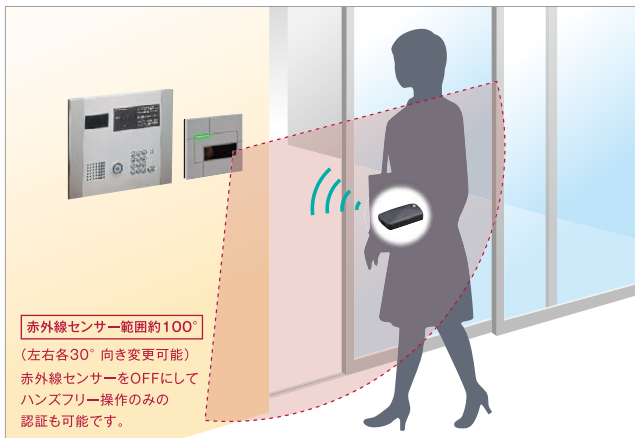

スマートリーダー パスカル

SRSシステム 新製品

「安心」「安全」「快適」な
暮らしをサポート

高いセキュリティーとハンズフリーな スマートリーダー パスカル SRSシステムで、 「安心」「安全」「快適」な暮らしをサポートします。

集合住宅にはメインエントランスや駐車場出入口など、
さまざまな共用の「出入口」が存在します。

生活の利便性を制約することなく、こうした外部との
境界である「出入口」のセキュリティーを、電波キーや
非接触キーにより確保しながら、ハンズフリーな
スマートリーダー パスカル SRSシステムを実現しました。

外部との行き来はよりスムーズに、しかも
各戸のキーと一体型のため、携帯にも便利です。
また、宅配ボックスやエレベーターとの連動など、
さまざまなシステムの拡張が可能で、
住まいの安全性と利便性をさらに高めていきます。

3つの機能を併せ持ちます

ハンズフリーキーをカバンやポケットに入れたままでOK! エントランスから共用部まで幅広く対応できます。

ハンズフリー機能：エントランス

ハンズフリーでドアが自動解錠!

ハンズフリーキーをカバンやポケットに入れたままでエントランスのオートドアを解錠(または電気錠を解錠)できます。

ハンズフリー機能：宅配ボックス(連動可能)

ハンズフリーで宅配ボックスが操作できる!

ハンズフリーキーをカバンやポケットに入れたままで、暗証番号の入力などは不要で宅配ボックスの操作が可能になります。
※宅配ボックスのメーカーにより操作方法は異なります。

ハンズフリー機能：エレベーター(連動可能)

エレベーターが自動で到着!

ハンズフリーキーをカバンやポケットに入れたままで、エレベーターが到着し、住戸の階まで自動で上がります。
※連動内容によって異なります。

ハンズフリー機能：駐車場などの共用部

ハンズフリーで入り口が解錠!

ハンズフリーキーをカバンやポケットに入れたままで、解錠できます。

ハンズフリーキーは、リモコン機能、非接触機能もあります。

リモコン機能

ハンズフリーキーのリモコンボタンを押してオートドアを開けます。
(または、電気錠を解錠します。)