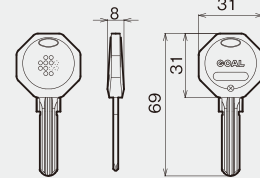

●非接触キー

●GVキー