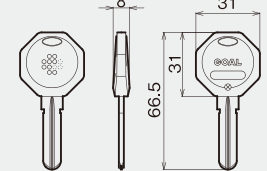

●V18キー

株式会社ゴール **GOAL**® SINCE 1914

ありがとうございます
おかげさまで100周年

ホームページ: <http://www.goal-lock.com> E-mail: eigyo-honbu@goal-lock.com

本社: 〒532-0032 大阪市淀川区三津屋北2-16-6 ☎(06)6309-1271(代) FAX(06)6302-0561

東京支店: 〒108-0022 東京都港区海岸3-20-20 ヨコソレーンポータータワー 10階

☎(03)3452-6341(代) FAX(03)3452-6347

大阪支店: 〒532-0032 大阪市淀川区三津屋北2-16-6

☎(06)6308-5441(代) FAX(06)6308-5446

富山支店: 〒930-0161 富山市東老田355-6

☎(076)434-3971 FAX(076)434-3973

札幌営業所: ☎(011)748-7603 仙台営業所: ☎(022)263-7851 名古屋営業所: ☎(052)322-1971

広島営業所: ☎(082)237-3381 高松営業所: ☎(087)868-8842 福岡営業所: ☎(092)291-4747

工場: 佐賀・米子・徳島・大阪・台湾

●このカタログの記載内容は2015年(平成27年)2月現在のものです。記載内容は、製品改良のため予告なしに変更することがありますのでご了承ください。また、印刷の関係で、実物の色調と多少異なる場合がありますのでご了承ください。

(150210AI) カタログNo. **SRS-01**