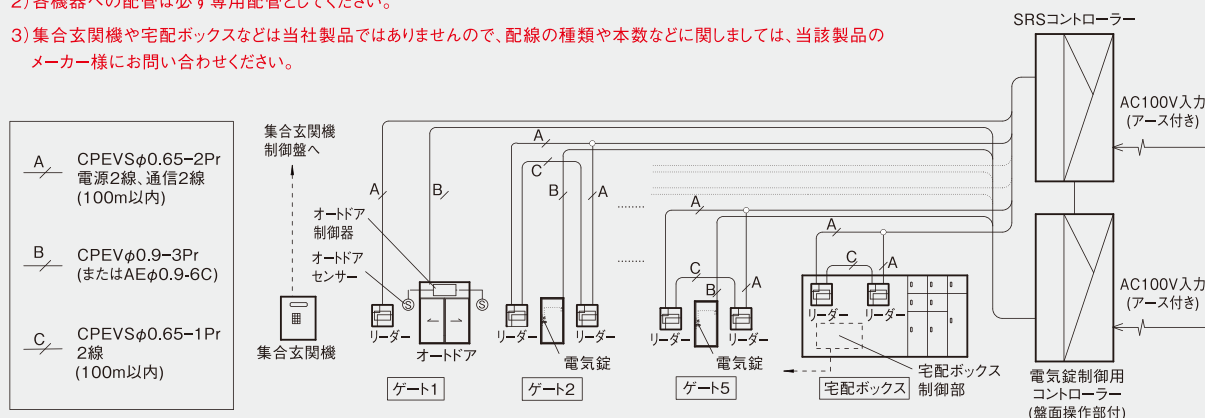

※6回線以上は必要回線数に応じてコントローラーを増設します。 ※電波ポーリングによる検知の他、赤外線センサー内蔵のリーダーにより赤外線検知もあります。

●ハンズフリーキー

定格	使用周囲温度	-10℃～+50℃
	使用周囲湿度	80%RH以下(結露しないこと)
	保存環境	温度-10℃～+60℃、湿度80%RH以下(水結・結露なきこと。なお、炎天下の車中や直射日光などは避けてください。)
	防水性能	IPX2相当
	使用電池	コイン形リチウム1次電池CR2032 1個(DC3V)
	電池寿命	検知エリア滞在時間が5分(1回1分で5回のエントリー)で、リモコン操作は無しとした場合で約14ヶ月。(ただし、当社での実験値。)
機能	ハンズフリー機能	ハンズフリーキーを携帯した状態でリーダーに近づくだけで、オートドアが開扉(または電気錠が解錠)します。
	リモコン機能	ハンズフリーキーのリモコンボタンを押すことにより、オートドアが開扉(または電気錠が解錠)します。
	非接触機能	ハンズフリーキーをリーダーに近づけることにより、オートドアが開扉(または電気錠が解錠)します。

<系統図例>

(注意)

- 1)各機器の接続は必ず専用ケーブルを使用してください。(同一ケーブルで、他の信号との混在は避けてください。)
- 2)各機器への配管は必ず専用配管としてください。
- 3)集合玄関機や宅配ボックスなどは当社製品ではありませんので、配線の種類や本数などに関しましては、当該製品のメーカー様にお問い合わせください。

3つの機能を併せ持つ、集合住宅向け スマートリーダー パスカル SRSシステム