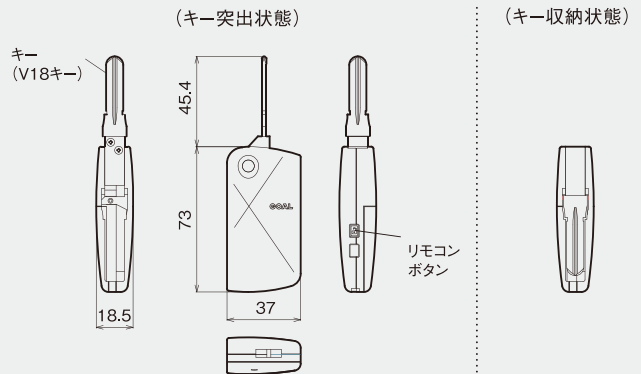

^{*}動作範囲は設置条件や使用環境およびキーの操作方向などにより、多少の誤差がありますのでご注意ください。

外形図 (単位mm)

●リーダー (パネル付き) (2個用スイッチボックスに適合)

●リーダー (パネルなしの状態)

●ハンズフリーキー (キータグ型)

●コントローラー

●ハンズフリーキー (キー一体型) (キーはV18キーとGVキーがあります。)

●非接触キー